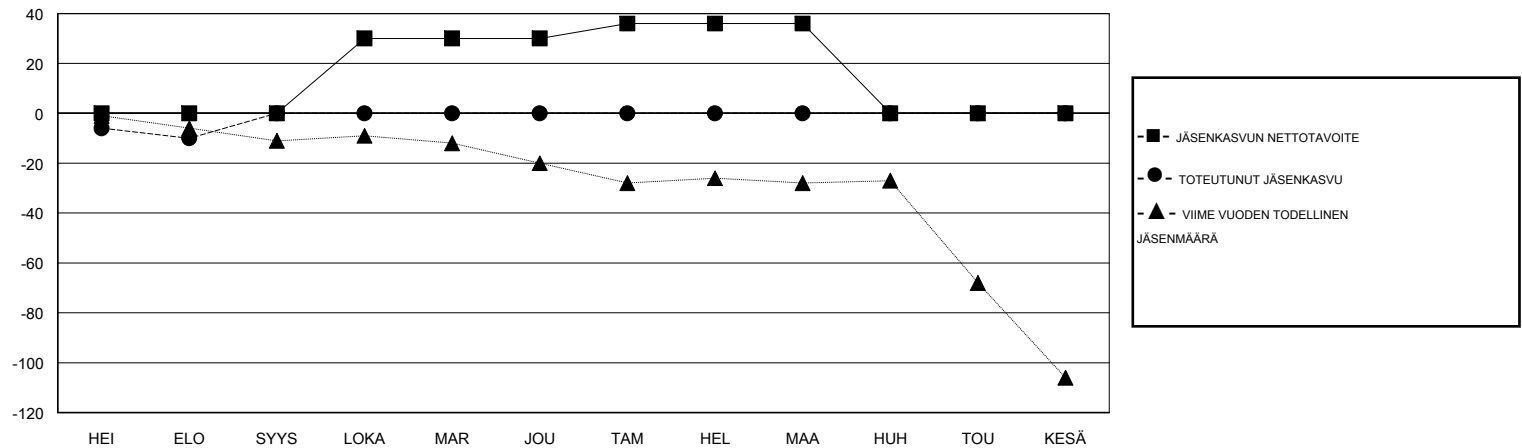

MONTHLY MEMBERSHIP PROGRESS REPORT

District 107 G

Results as of: 08/31/2017

GMT: ANTTI FORSELL

SIJAINI FINLAND

GMT VAALIPIIRI

Klubit				jäsenä			
TULOKSET 2017-2018				TULOKSET 2017-2018			
NELJÄNNES	UUDEN KLUBIN TAVOITE	UUDET KLUBIT	LOPETETUT KLUBIT	NELJÄNNES	JÄSENKASVUN NETTOTAVOITE	TOTEUTUNUT JÄSENKASVU	POISTETUT JÄSENET (mukaan lukien siirrot)
HEI/ELO/SYYS	0	0	2	HEI/ELO/SYYS	0	2	12
LOKA/MAR/JOU	1	0	0	LOKA/MAR/JOU	30	0	0
TAM/HEL/MAA	0	0	0	TAM/HEL/MAA	6	0	0
HUH/TOU/KESÄ	0	0	0	HUH/TOU/KESÄ	-36	0	0

TAVOITTEET JA UUDET KLUBIT, KUMULATIIVINEN

TAVOITTEET JA JÄSENET, KUMULATIIVINEN

LAKKAUTETUT KLUBIT: 2

2 CLUBS OF 63 LISÄNNYT YHDEN TAI USEAMMAN UUTTA JÄSENTÄ

SUKUPUOLIJAKAUMA

MIES 1,223 (86.01%)
 NAINEN 199 (13.99%)