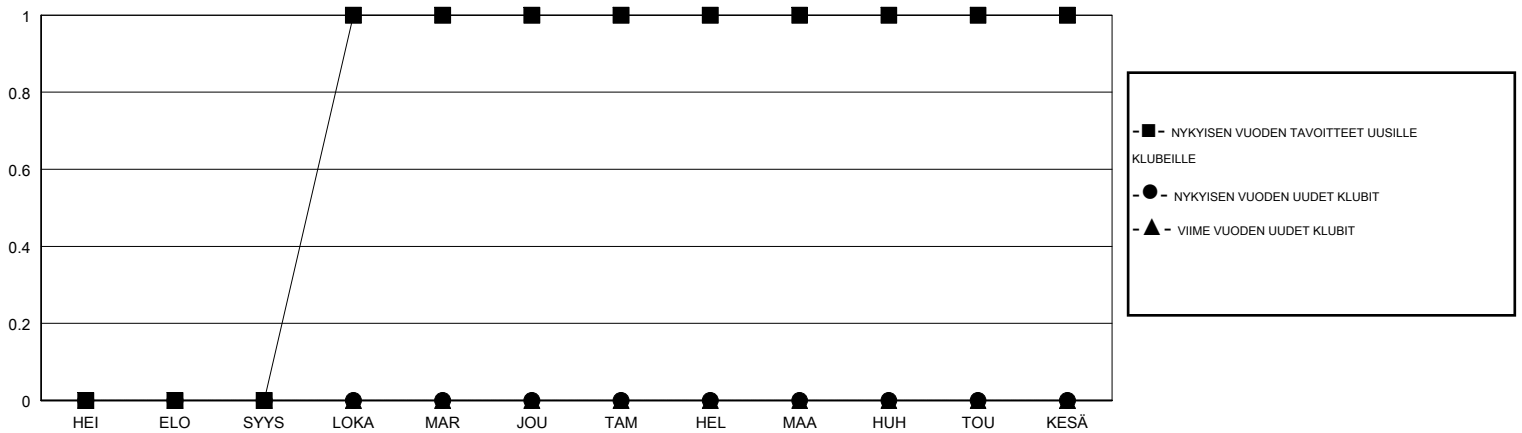

MONTHLY MEMBERSHIP PROGRESS REPORT

District 107 G

Results as of: 08/31/2017

GMT: ANTTI FORSELL

SIJAINI FINLAND

GMT VAALIPIIRI

Klubit				jäsenä			
TULOKSET 2017-2018				TULOKSET 2017-2018			
NELJÄNNES	UUDEN KLUBIN TAVOITE	UUDET KLUBIT	LOPETETUT KLUBIT	NELJÄNNES	JÄSENKASVUN NETTOTAVOITE	TOTEUTUNUT JÄSENKASVU	POISTETUT JÄSENET (mukaan lukien siirrot)
HEI/ELO/SYYS	0	0	2	HEI/ELO/SYYS	0	2	12
LOKA/MAR/JOU	1	0	0	LOKA/MAR/JOU	30	0	0
TAM/HEL/MAA	0	0	0	TAM/HEL/MAA	6	0	0
HUH/TOU/KESÄ	0	0	0	HUH/TOU/KESÄ	-36	0	0

TAVOITTEET JA UUDET KLUBIT, KUMULATIIVINEN

TAVOITTEET JA JÄSENET, KUMULATIIVINEN

LAKKAUTETUT KLUBIT: 2

2 CLUBS OF 63 LISÄNNYT YHDEN TAI USEAMMAN UUTTA JÄSENTÄ

SUKUPUOLIJAKAUMA

MIES 1,223 (86.01%)
 NAINEN 199 (13.99%)